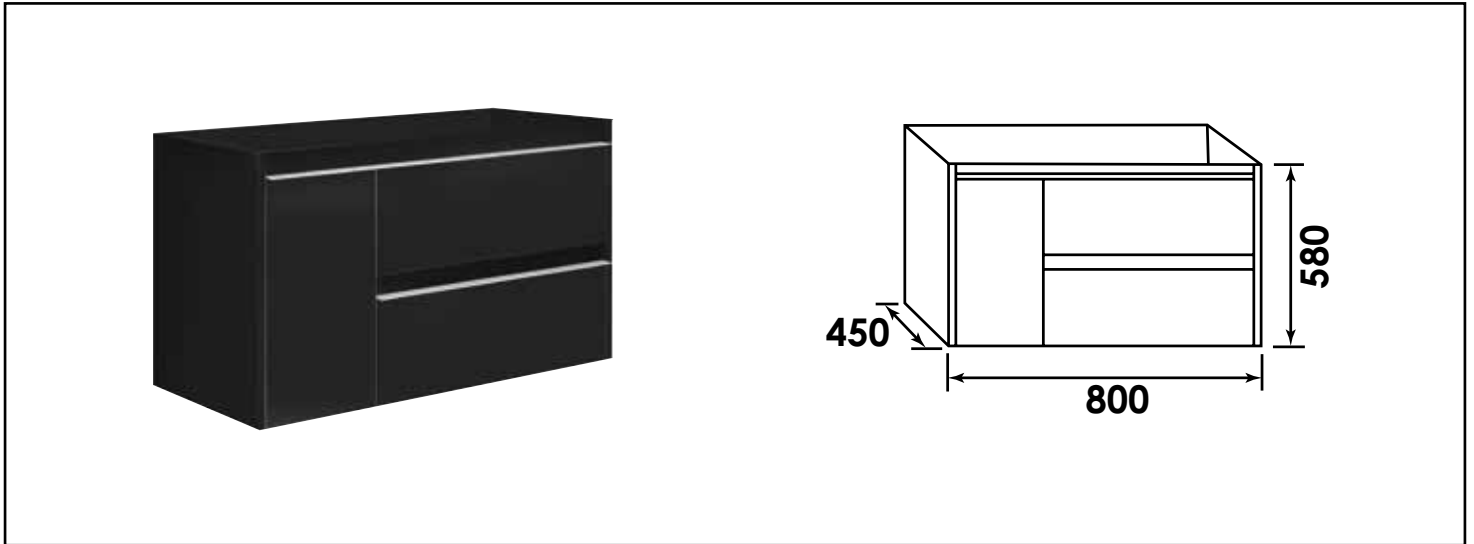

Référence : **401512030**

# BLOC MEUBLE À SUSPENDRE BOSTON - LARG. 80 CM - NOIR MAT

<b>CARACTÉRISTIQUES</b>	<p>Caisson complet à suspendre finition Noir mat          Dimensions : Largeur : 80cm x Profondeur : 45cm x Hauteur : 58cm          Corps de meuble avec vide sanitaire          Structure du caisson (façade et corps) en panneaux de particules revêtu MDF, épaisseur : 16mm          2 tiroirs et 1 porte en panneau de particules à ouverture totale et fermeture amortie          Poignées en aluminium chromé          2 points de fixation murale          Accessoires en options : pieds réglables en hauteur : de 29 à 31cm          Livré pré-monté, sans robinetterie, sans visserie de fixation murale, sans vidage, sans plan vasque, sans miroir          Fabrication européenne          Norme PEFC          Ecotaxe en sus</p>
<b>APPLICATIONS</b>	<p>Equipement de salle de bain</p>
<b>COMPATIBILITÉ</b>	<p>Veiller à l'encombrement nécessaire au montage et à la pose du meuble</p>
<b>PRÉCAUTION D'EMPLOI</b>	<p>Le montage et l'installation doivent être fait dans le respect des règles de l'art.</p>
<b>SPECIFICATIONS D'INSTALLATION</b>	<p>Permet l'équipement sanitaire des salles de bains et cuisine.</p> <p>N'est pas adapté pour une application autre que celle décrite ci-dessus.          Notre garantie porte sur les défauts de matière ou de fabrication et s'applique dans les conditions définies par le fabricant. La garantie ne couvre pas les consommables, l'usure normale, les pièces mobiles, les dommages dus aux chocs</p>
<b>PRESCRIPTION DE POSE</b>	<ul style="list-style-type: none"> <li>• Livré pré-monté (sans robinetterie, sans visserie de fixation murale, sans vidage, sans plan vasque, sans miroir)</li> <li>• De conception française et de fabrication européenne</li> </ul>